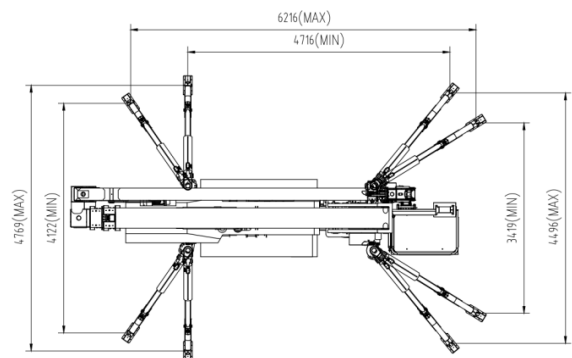

## 技术参数

型号	X32
最大作业高度	32.00m
最大平台高度	30.00m
额定载荷	200kgs
工作半径	13.50m
工作斗旋转范围	180°
小臂变幅范围	120°
转台旋转范围	360°
工作平台尺寸	1.20×0.8m×1.10 m
收藏长度	6.23m/7.00m
收藏宽度	1.40m
收藏高度	1.98m
总重	7220kgs
行驶速度	0-2.20km/h
工作坡度	20%
爬坡能力	30%
电动机	380V/7.5KW
柴油发动机	18.5KW

## 主要特点

- ▶ 设备小巧，适应多种工作环境
- ▶ 自动调平，无线遥控所有动作
- ▶ 臂架和支腿互锁
- ▶ 转台 360°旋转
- ▶ 重量分散，地面负担小
- ▶ 双动力驱动：220V/380V 电源和柴油发动机
- ▶ 电缆内设，安全系数高
- ▶ 高强度钢材
- ▶ ISO9001, CE 权威认证
- ▶ 双伸缩臂，可跨越作业

Hubei Goman Heavy Industry Technology Co.,Ltd