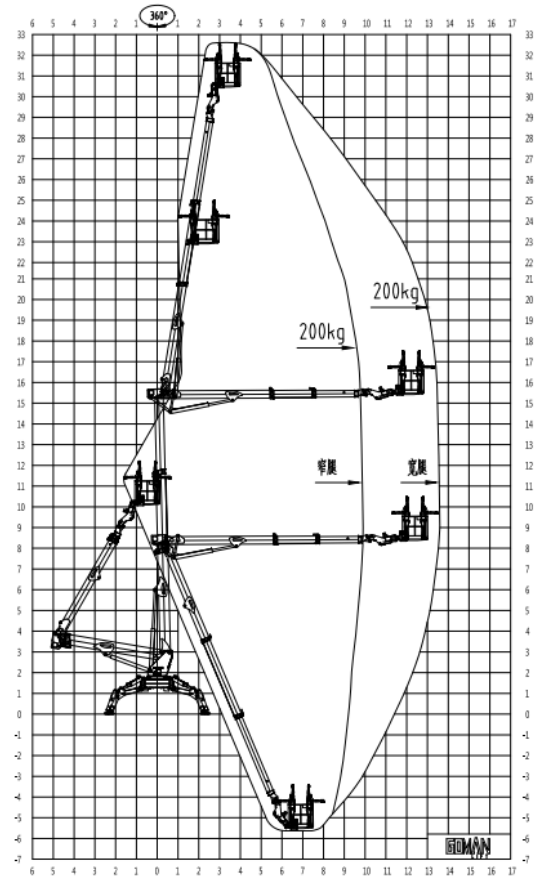

技术参数

型号	X32
最大作业高度	32.00m
最大平台高度	30.00m
额定载荷	200kgs
工作半径	13.50m
工作斗旋转范围	180°
小臂变幅范围	120°
转台旋转范围	360°
工作平台尺寸	1.20×0.8m×1.10 m
收藏长度	6.23m/7.00m
收藏宽度	1.40m
收藏高度	1.98m
总重	7220kgs
行驶速度	0-2.20km/h
工作坡度	20%
爬坡能力	30%
电动机	380V/7.5KW
柴油发动机	18.5KW

★ 请注意：我们保留规格和设计的权利！

主要特点

- 设备小巧，适应多种工作环境
- 自动调平，无线遥控所有动作
- 臂架和支腿互锁
- 转台 360°旋转
- 重量分散，地面负担小
- 双动力驱动：220V/380V 电源和柴油发动机
- 电缆内设，安全系数高
- 高强度钢材
- ISO9001, CE 权威认证
- 双伸缩臂，可跨越作业

Hubei Goman Heavy Industry Technology Co.,Ltd

湖北高曼重工科技有限公司

地址：中国湖北省武汉市汉南区兴盛路 224 号

电话：(027) 84855127 传真：(027) 84855128

网址：www.gomanlift.com 邮箱：sales@gomanlift.com

400-6611-523

gomanlift@163.com