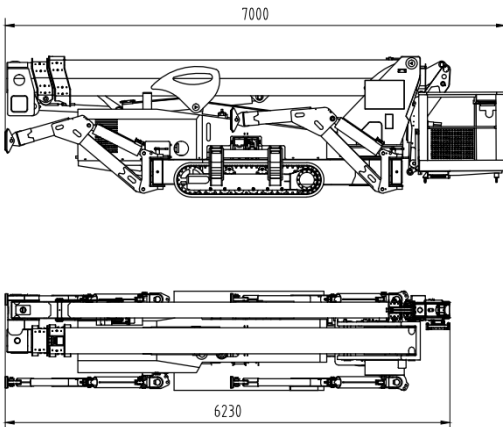

技术参数

型号	X32
最大作业高度	32.00m
最大平台高度	30.00m
额定载荷	200kgs
工作半径	13.50m
工作斗旋转范围	180°
小臂变幅范围	120°
转台旋转范围	360°
工作平台尺寸	1.20×0.8m×1.10 m
收藏长度	6.23m/7.00m
收藏宽度	1.40m
收藏高度	1.98m
总重	7220kgs
行驶速度	0-2.20km/h
工作坡度	20%
爬坡能力	30%
电动机	380V/7.5KW
柴油发动机	18.5KW

★ 请注意：我们保留规格和设计的权利！

主要特点

- 设备小巧，适应多种工作环境
- 自动调平，无线遥控所有动作
- 臂架和支腿互锁
- 转台 360°旋转
- 重量分散，地面负担小
- 双动力驱动：220V/380V 电源和柴油发动机
- 电缆内设，安全系数高
- 高强度钢材
- ISO9001, CE 权威认证
- 双伸缩臂，可跨越作业

Hubei Goman Heavy Industry Technology Co.,Ltd

湖北高曼重工科技有限公司

地址：中国湖北省武汉市汉南区兴盛路 224 号

电话：(027) 84855127 传真：(027) 84855128

网址：www.gomanlift.com 邮箱：sales@gomanlift.com

400-6611-523

gomanlift@163.com