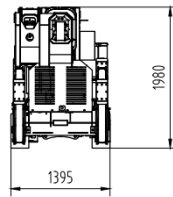

技术参数

型号	X32
最大作业高度	32.00m
最大平台高度	30.00m
额定载荷	200kgs
工作半径	13.50m
工作斗旋转范围	180°
小臂变幅范围	120°
转台旋转范围	360°
工作平台尺寸	1.20×0.8m×1.10 m
收藏长度	6.23m/7.00m
收藏宽度	1.40m
收藏高度	1.98m
总重	7220kgs
行驶速度	0-2.20km/h
工作坡度	20%
爬坡能力	30%
电动机	380V/7.5KW
柴油发动机	18.5KW

★ 请注意：我们保留规格和设计的权利！

主要特点

- 设备小巧，适应多种工作环境
- 自动调平，无线遥控所有动作
- 臂架和支腿互锁
- 转台 360°旋转
- 重量分散，地面负担小
- 双动力驱动：220V/380V 电源和柴油发动机
- 电缆内设，安全系数高
- 高强度钢材
- ISO9001, CE 权威认证
- 双伸缩臂，可跨越作业

Hubei Goman Heavy Industry Technology Co.,Ltd

湖北高曼重工科技有限公司

地址：中国湖北省武汉市汉南区兴盛路 224 号

电话：(027) 84855127 传真：(027) 84855128

网址：www.gomanlift.com 邮箱：sales@gomanlift.com

400-6611-523

gomanlift@163.com